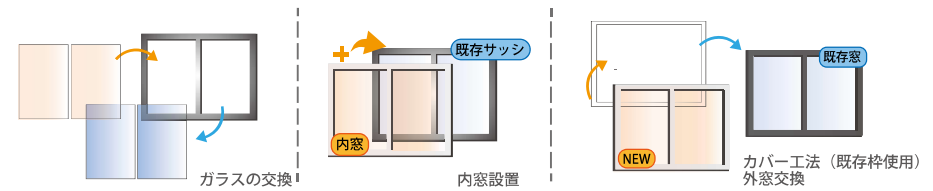

窓のリフォームで補助金をもらいませんか?

国土省・経済省・環境省が連携して、省エネ住宅の新築・リフォームの支援事業に取り組んでいます!